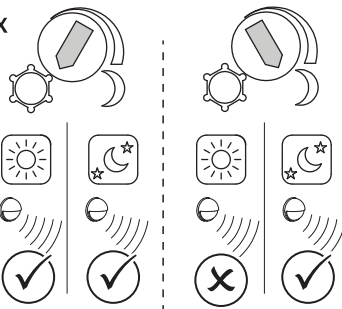

0090192

LUX

TIME